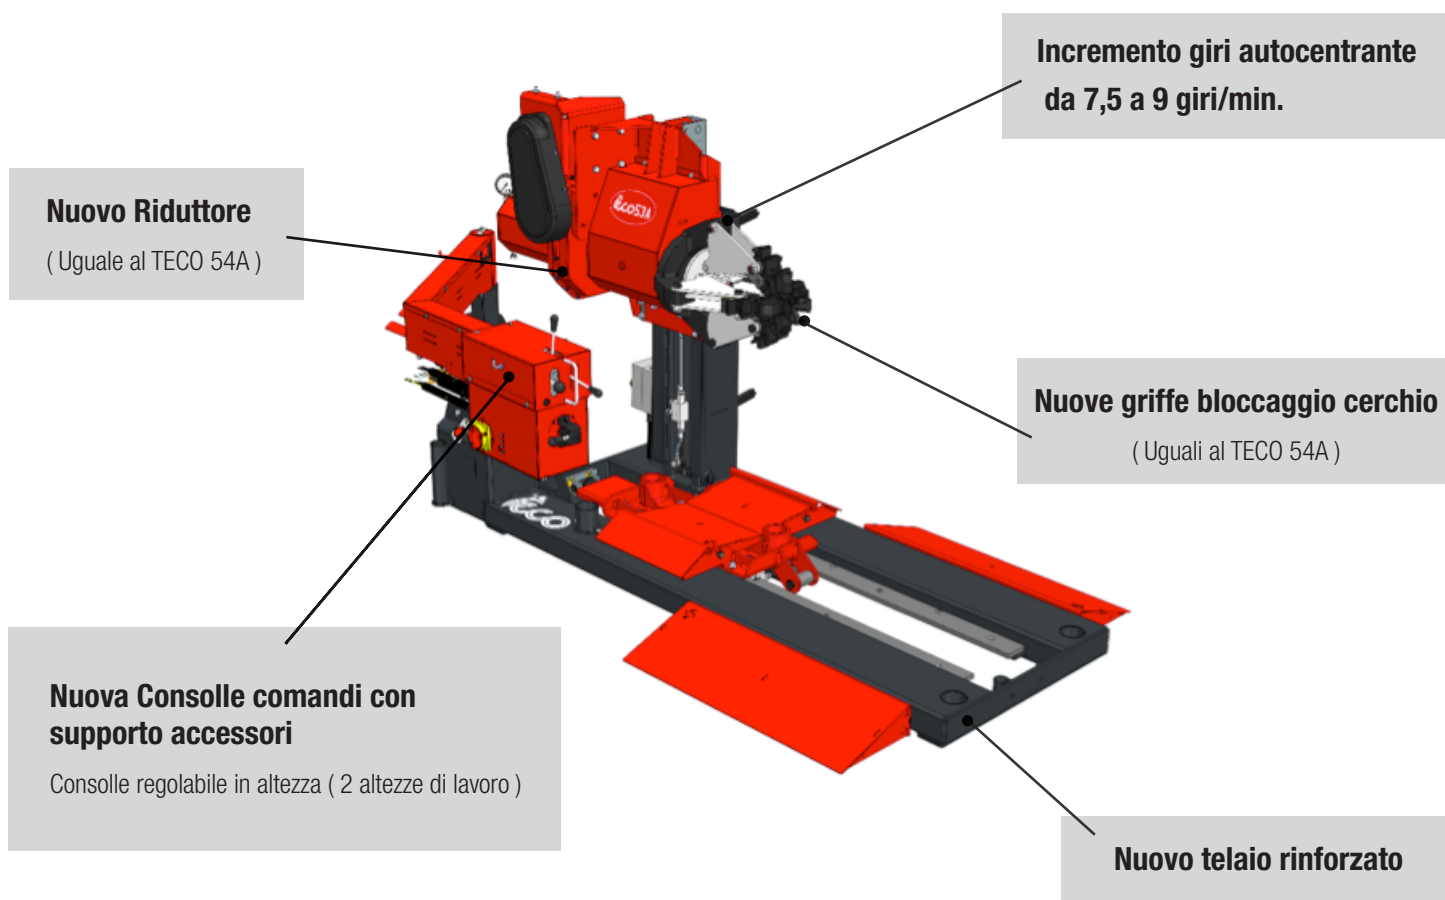

NEW

10/2021

03/05/2021

SMONTAGOMME PESANTI

OGGETTO: **TECO 53A**

Siamo lieti di informarVi che lo smontagomme **TECO 53A** è stato rivoluzionato per potervi offrire migliori performances. La nostra visione è quella di proporre uno smontagomme che possa diventare lo strumento preferito dei professionisti. Le specialità di questo smontagomme, quali la **SEMPLICITA' D'USO**, le **DIMENSIONI RIDOTTE**, il **PERFETTO POSIZIONAMENTO DEGLI UTENSILI** e la **VELOCITA' DI LAVORO** ne fanno una macchina **FACILE** e **VELOCE** da utilizzare.

Queste le novità del nuovo TECO 53A:

Disponibile da Luglio !

NEW

10/2021

03/05/2021

SMONTAGOMME PESANTI

Questo accessorio cambia rispetto al modello precedente perché si abbina alle nuove griffe di bloccaggio